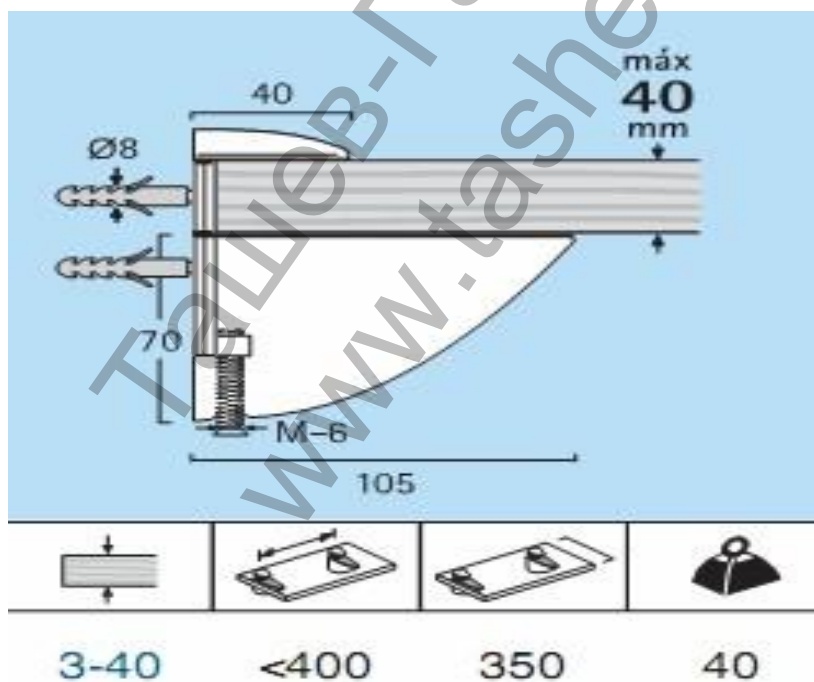

Рафтоносач Rei регулируем за рафт до 40 мм 105x70 мм, злато, R 53 PG

Артикулен номер: R53

Конзола /105X70мм/ за рафтове с дебелина до 40мм.

Покрития: Хром(PC), Мат-Никел(MNC), Мат-Хром(MCC), Злато(PG), Червено(RED), Оранжево(OR), Зелено(GT), Синьо(BLU)

Производител:"REI"-Испания

Продукт: [Рафтоносач Rei регулируем за рафт до 40 мм 105x70 мм, злато, R 53 PG](#)

Категория: [Рафтоносачи](#)

Бранд: [Rei](#)

Категория бранд: [Рафтоносач Rei](#)